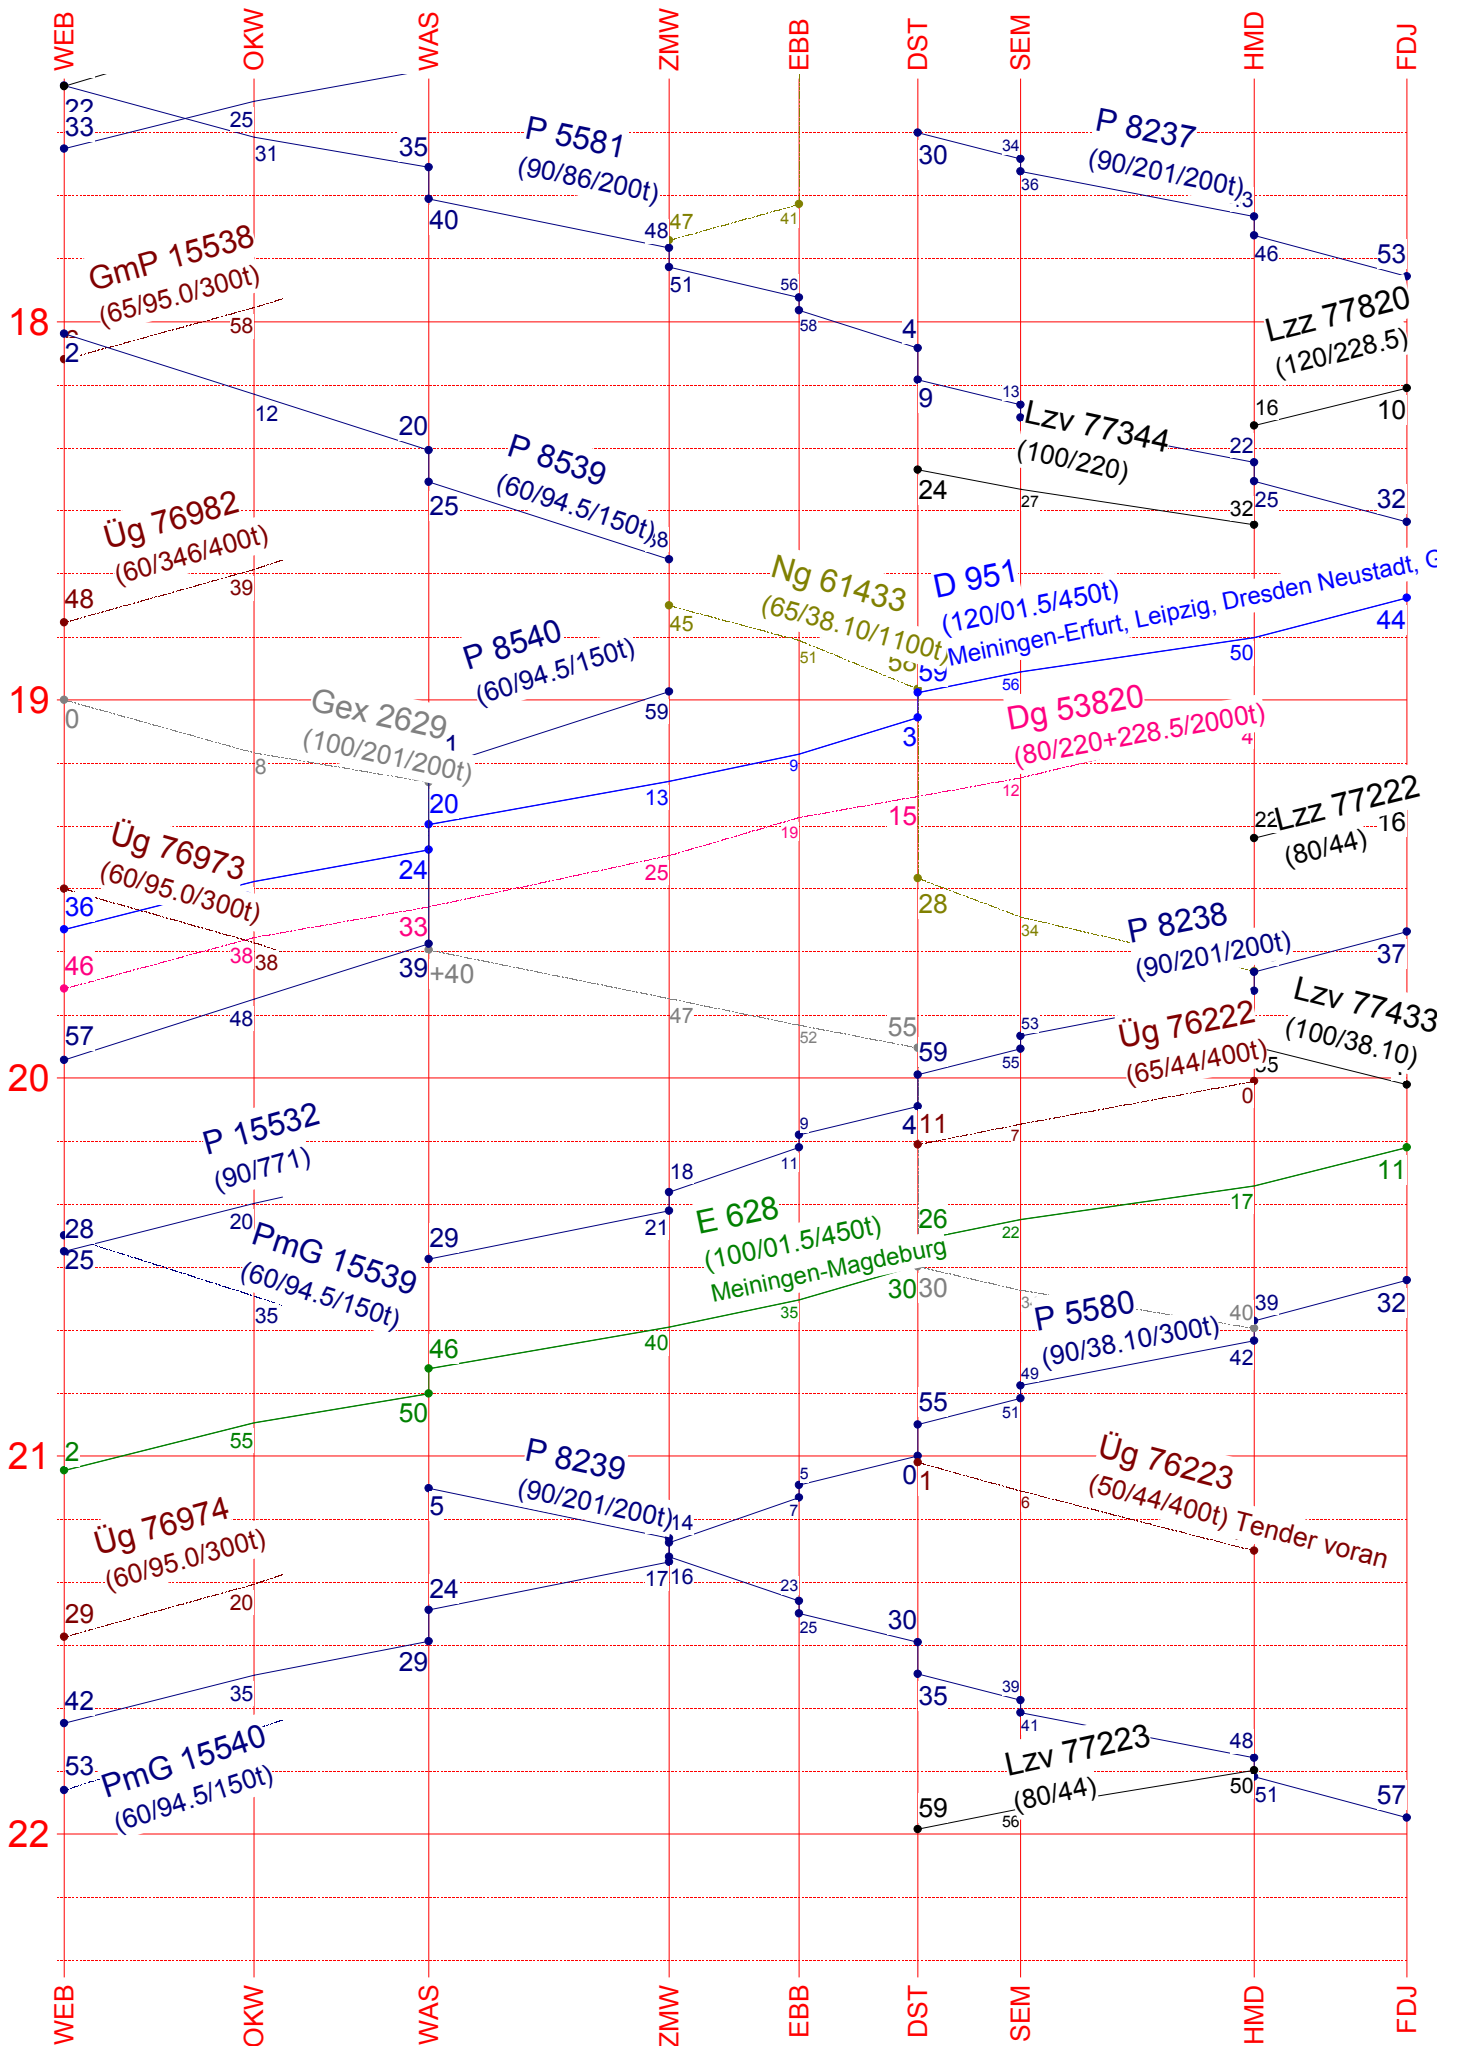

Waldengenberg - Fiddelyardsen

gültig vom 05.04.2013 bis 07.04.2013

43,05 km

Fahrplanbearbeitungssystem FBSprivat | FPL 4.4d | registriert für René Büchtemann

23

WEB

OKW

WAS

ZMW

EBB

DST

SEM

HMD

FDJ

WEB

OKW

WAS

ZMW

EBB

DST

SEM

HMD

FDJ