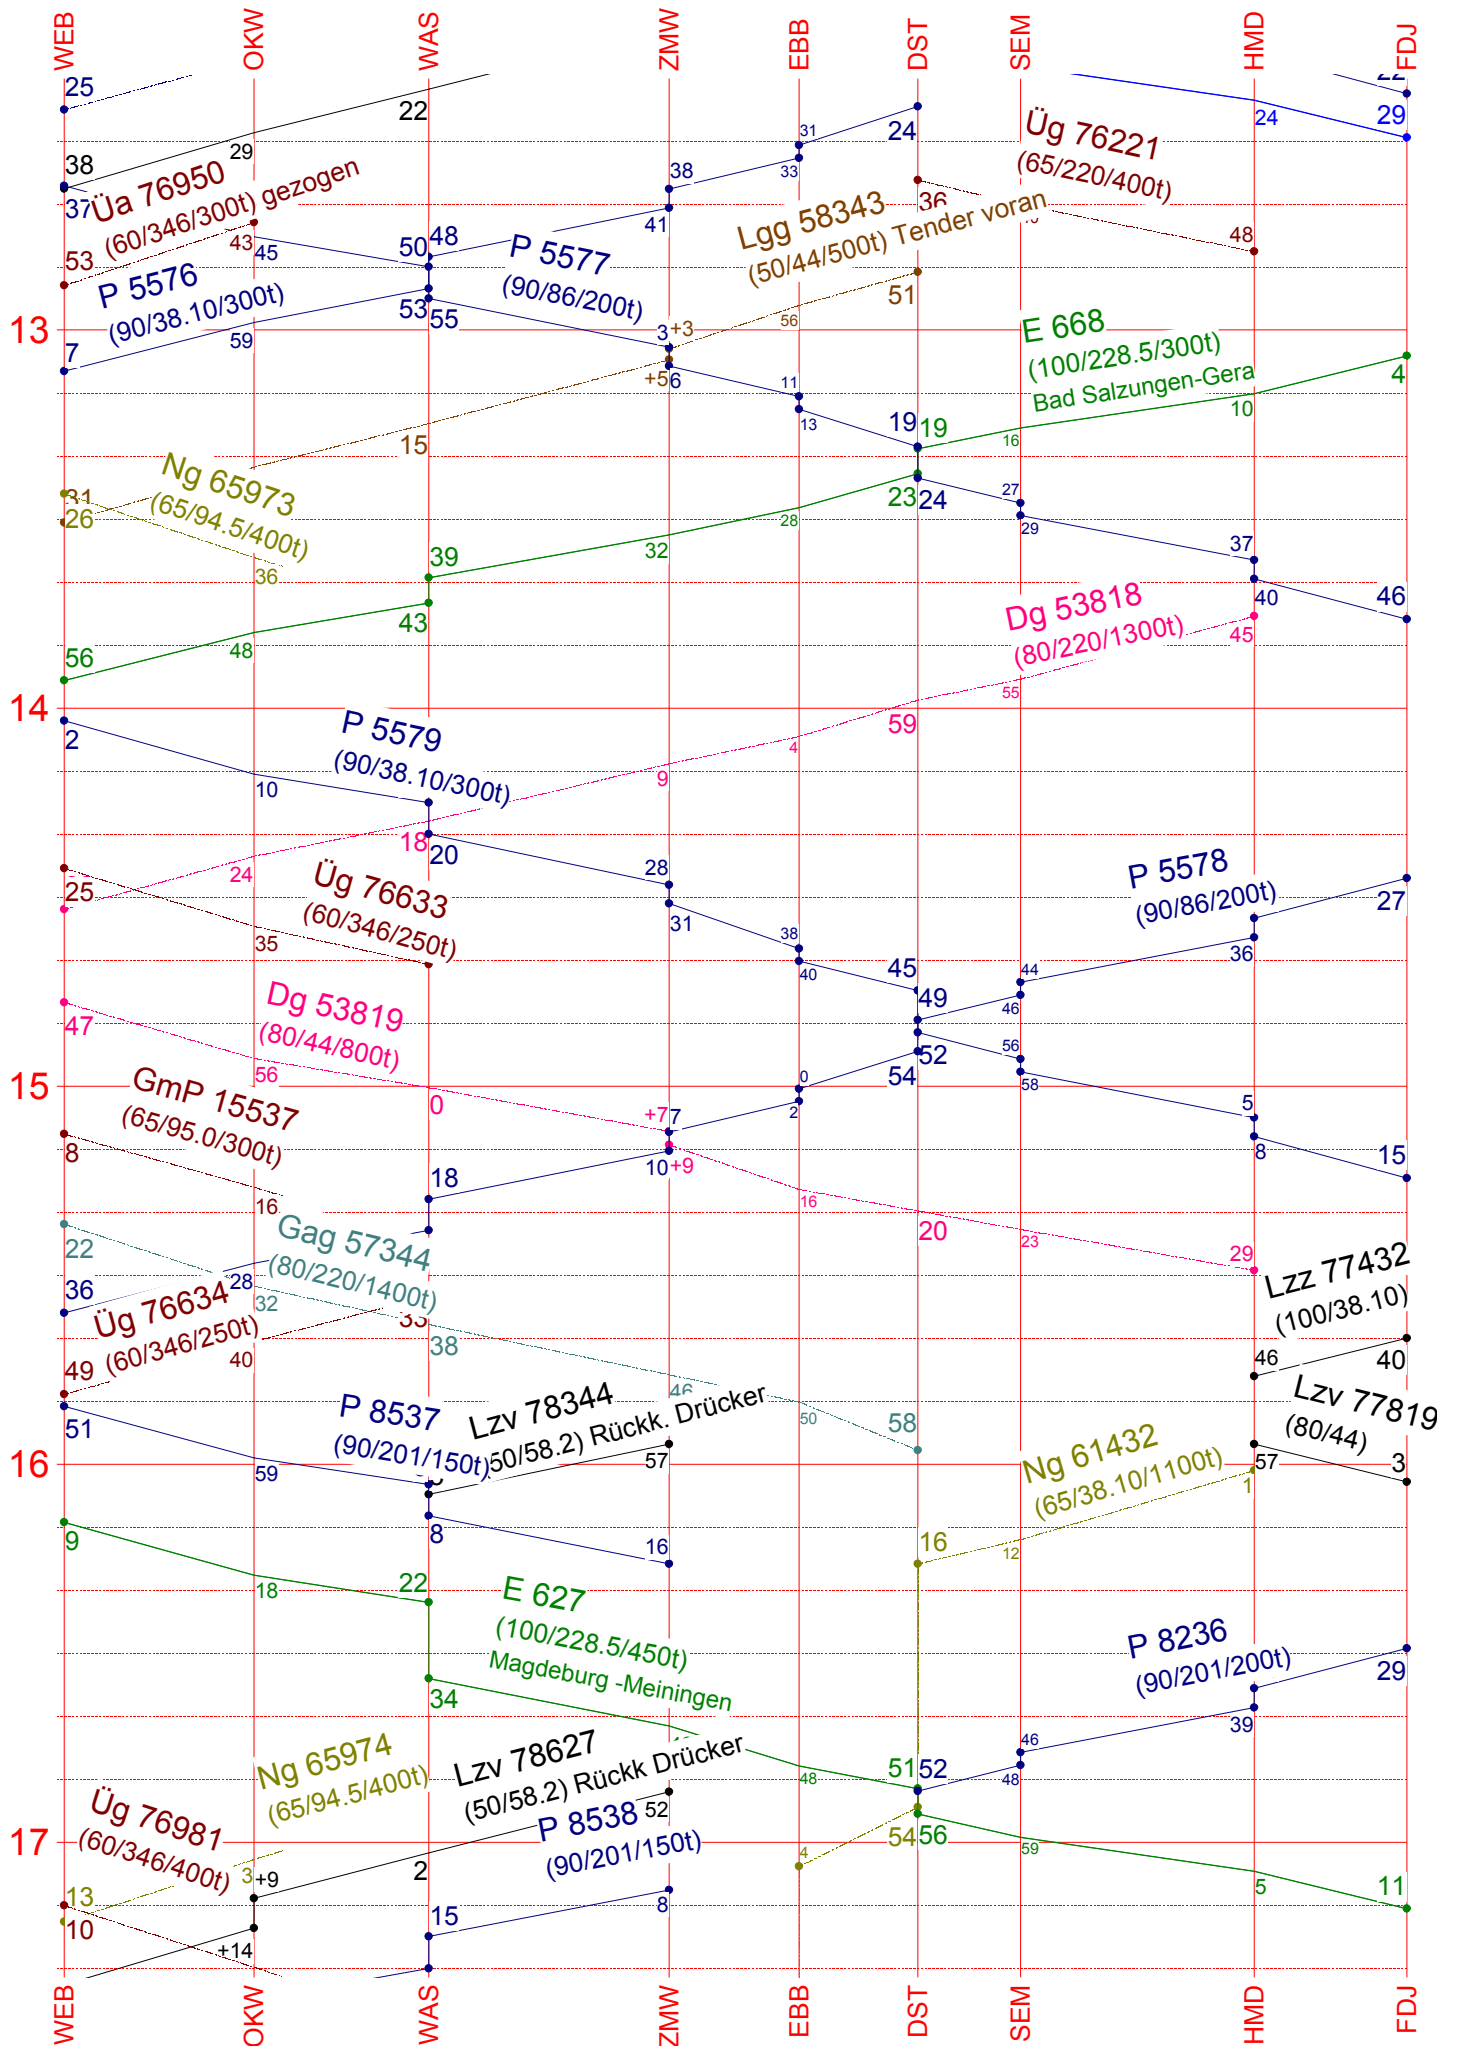

Waldengenberg - Fiddelyardsen

gültig vom 05.04.2013 bis 07.04.2013

43,05 km

Fahrplanbearbeitungssystem FBSprivat | FPL 4.4d | registriert für René Büchtemann

23

WEB

OKW

WAS

ZMW

EBB

DST

SEM

HMD

FDJ

WEB

OKW

WAS

ZMW

EBB

DST

SEM

HMD

FDJ