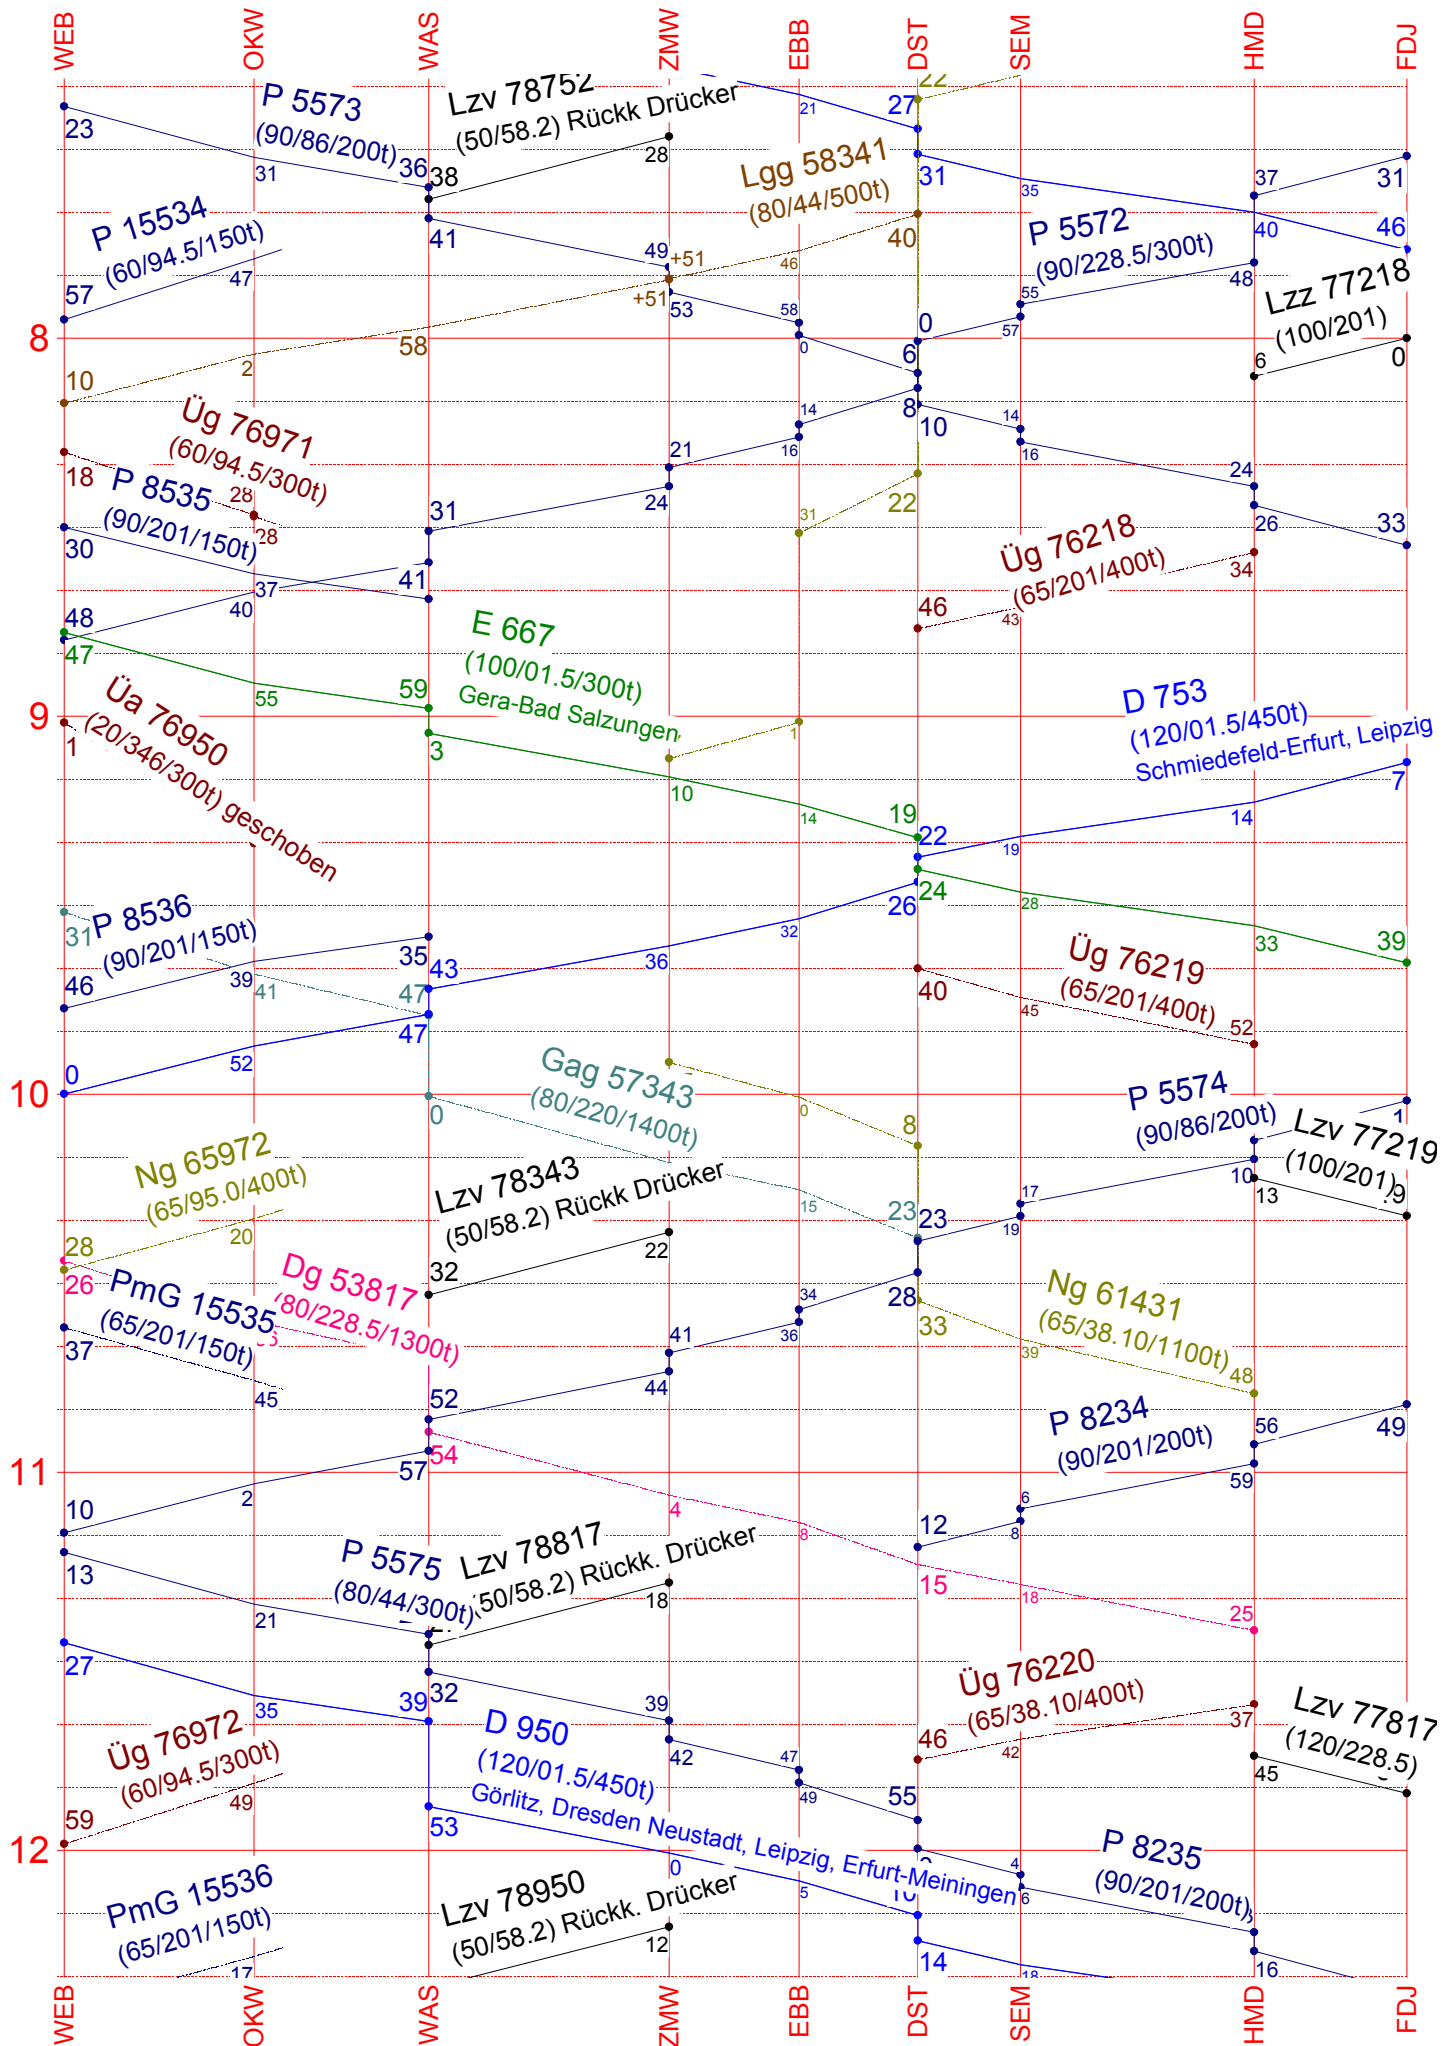

Waldengenberg - Fiddelyardsen

gültig vom 05.04.2013 bis 07.04.2013

43,05 km

Fahrplanbearbeitungssystem FBSprivat | FPL 4.4d | registriert für René Büchtemann

23

WEB

OKW

WAS

ZMW

EBB

DST

SEM

HMD

FDJ

WEB

OKW

WAS

ZMW

EBB

DST

SEM

HMD

FDJ