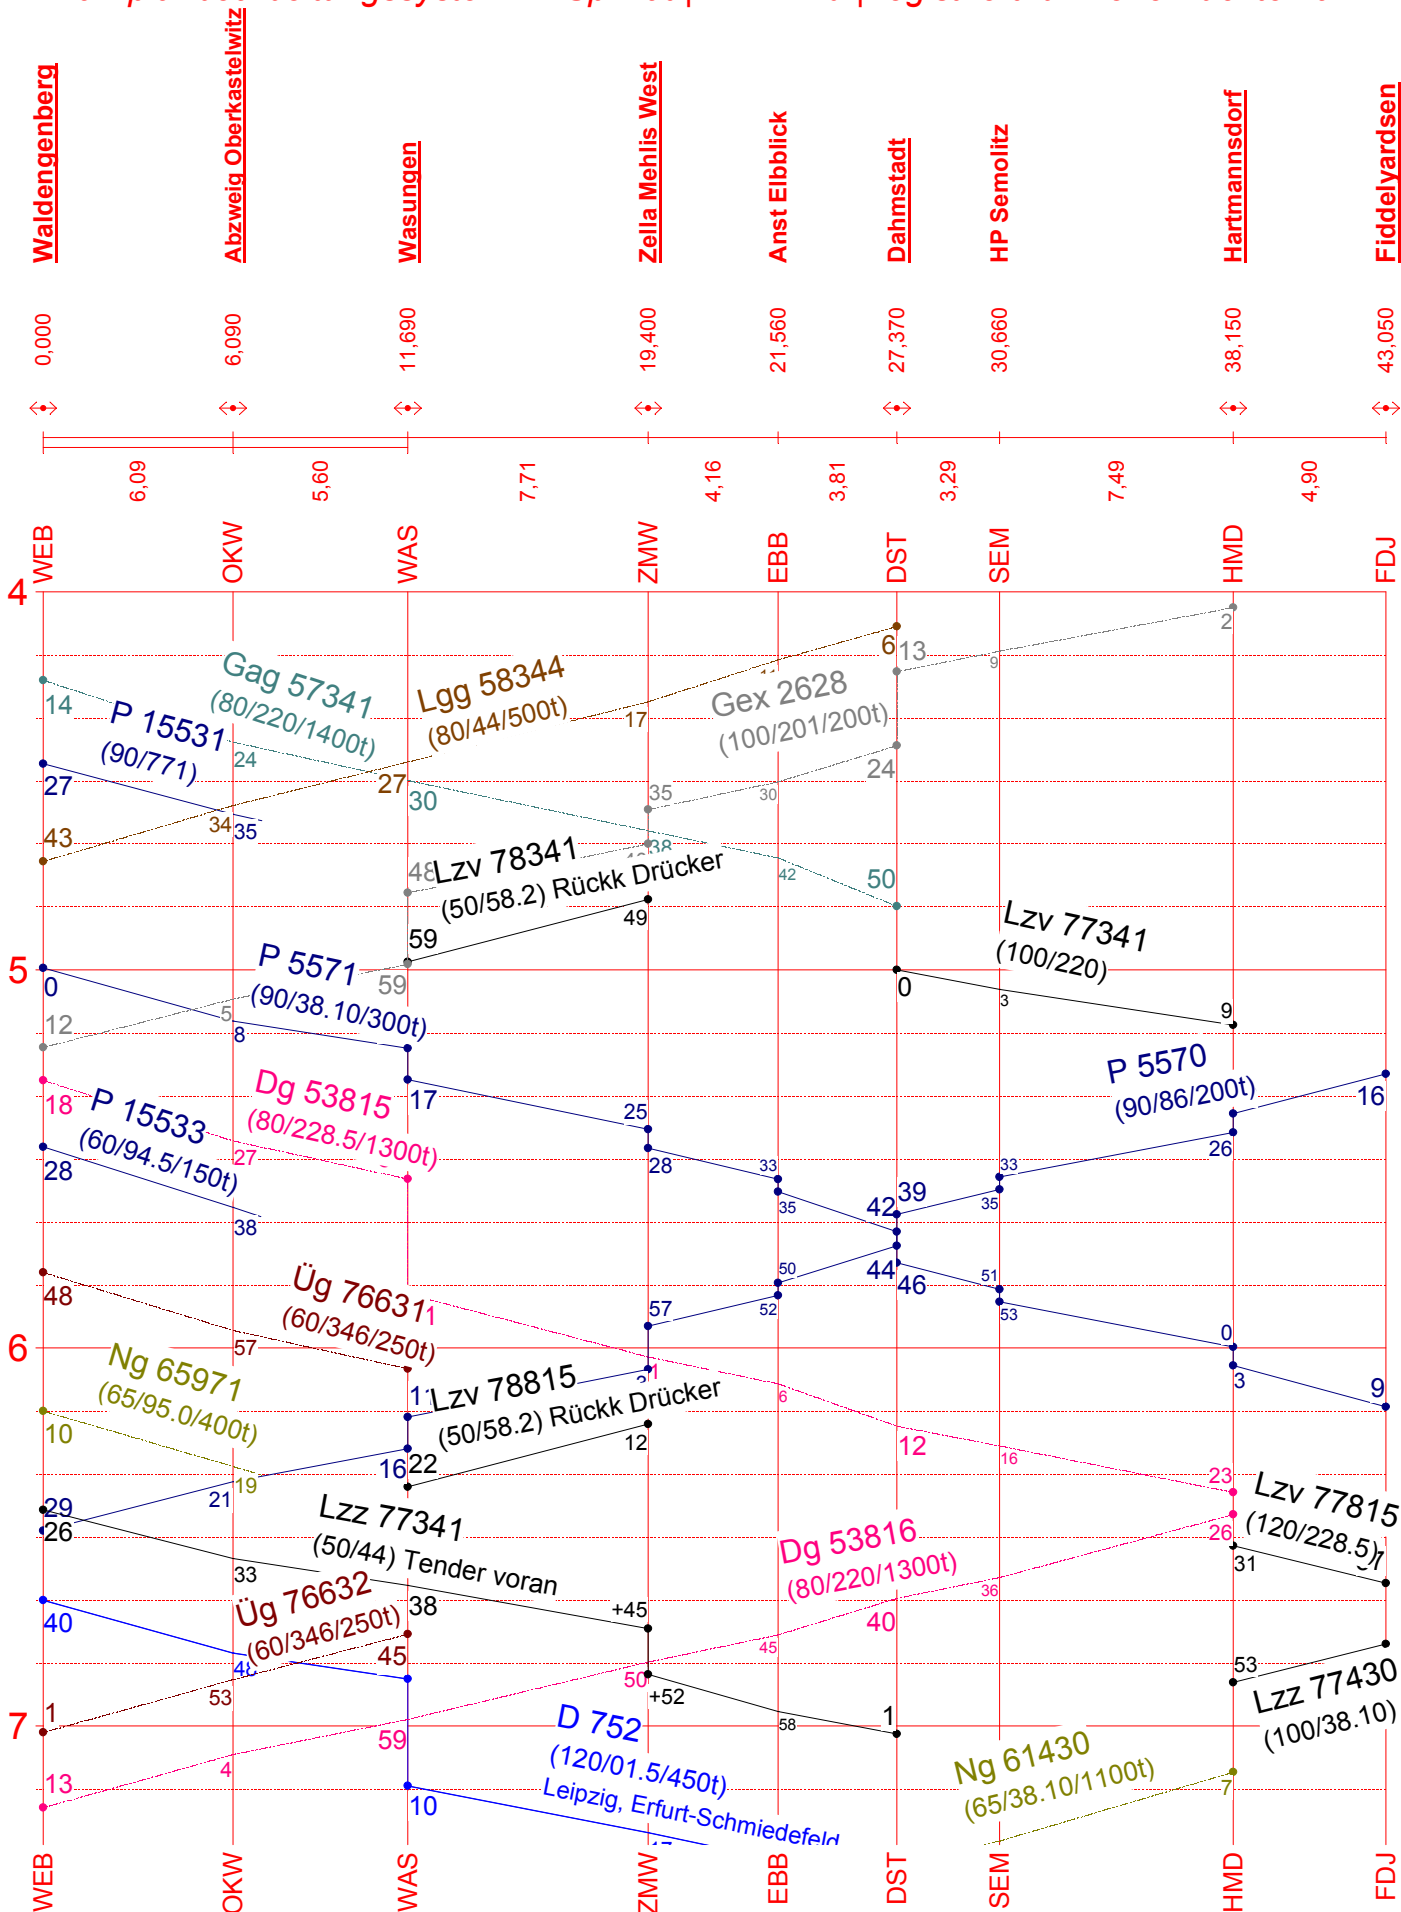

Waldengenberg - Fiddelyardsen

gültig vom 05.04.2013 bis 07.04.2013

43,05 km

Fahrplanbearbeitungssystem FBSprivat | FPL 4.4d | registriert für René Büchtemann

23

WEB

OKW

WAS

ZMW

EBB

DST

SEM

HMD

FDJ

WEB

OKW

WAS

ZMW

EBB

DST

SEM

HMD

FDJ